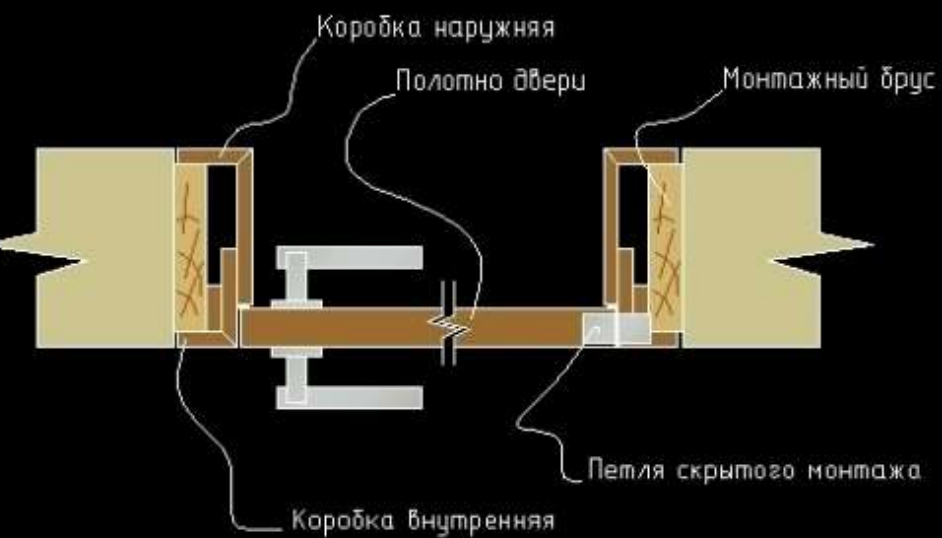

Монтаж дверей

Рис. 2